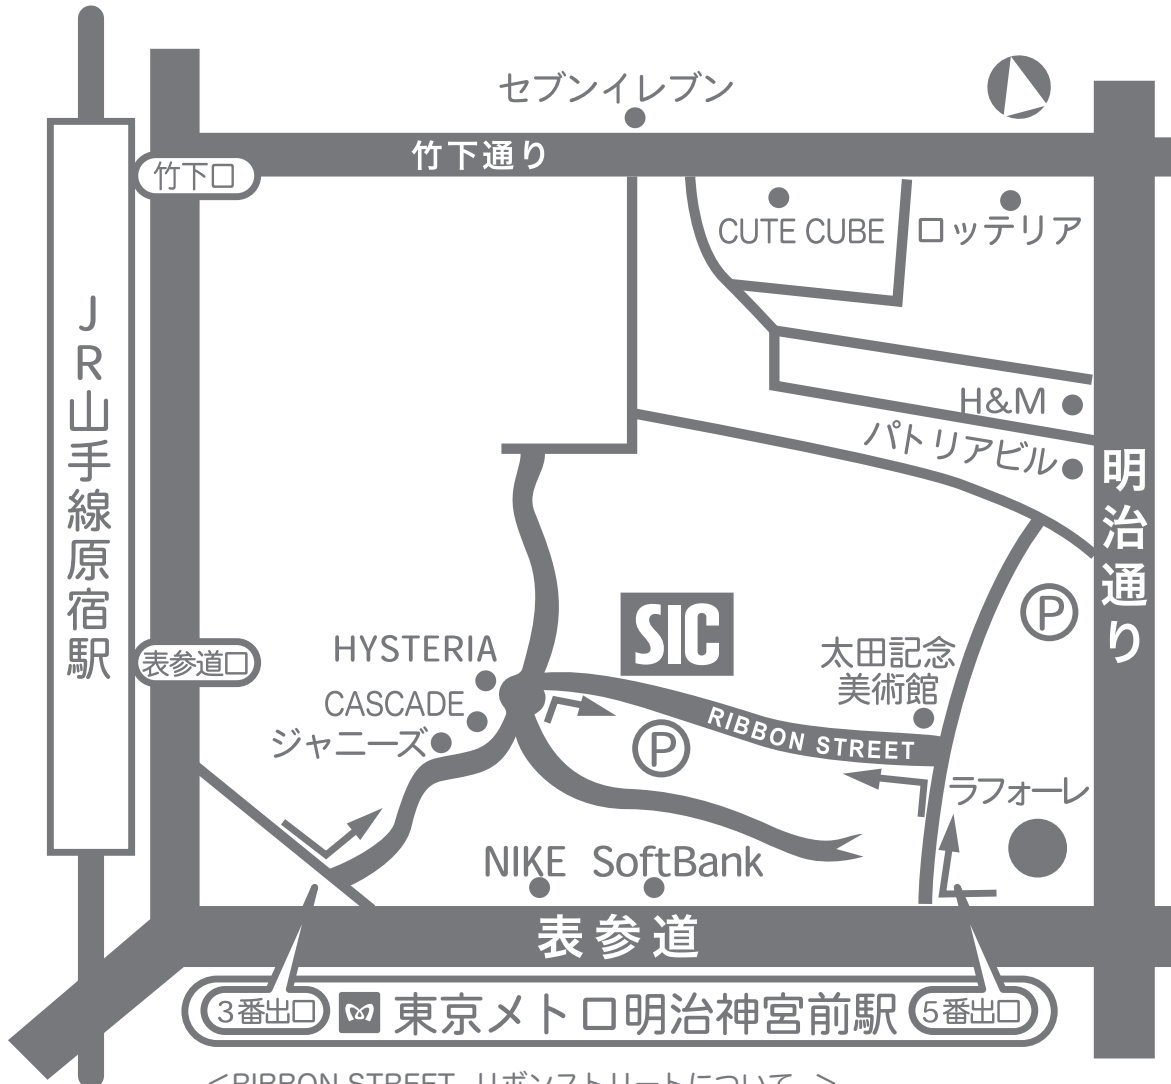

S.I.C. ショールーム アクセス詳細

<RIBBON STREET-リボンストリートについて->
曲がりくねって入り組んだ道がリボンを結んだ形に見える事から
S.I.C. ショールーム周辺の道を「RIBBON STREET/リボンストリート」
と呼ぶようになり、皆様に親しまれております。

<株式会社 SHINDO 東京支店 / ショールーム>

〒150-0001

東京都渋谷区神宮前 1-10-32 原宿デュエットビル B1F

TEL : 03-5786-2111 MAIL : sic-showroom@shindo.com

<アクセス>

- JR 山手線 原宿駅表参道口より徒歩 2 分
- 東京メトロ 千代田線 / 副都心線 明治神宮前駅 3 番 / 5 番出口より徒歩 2 分
- お車 専用駐車場はございません。近隣パーキングをご利用ください。