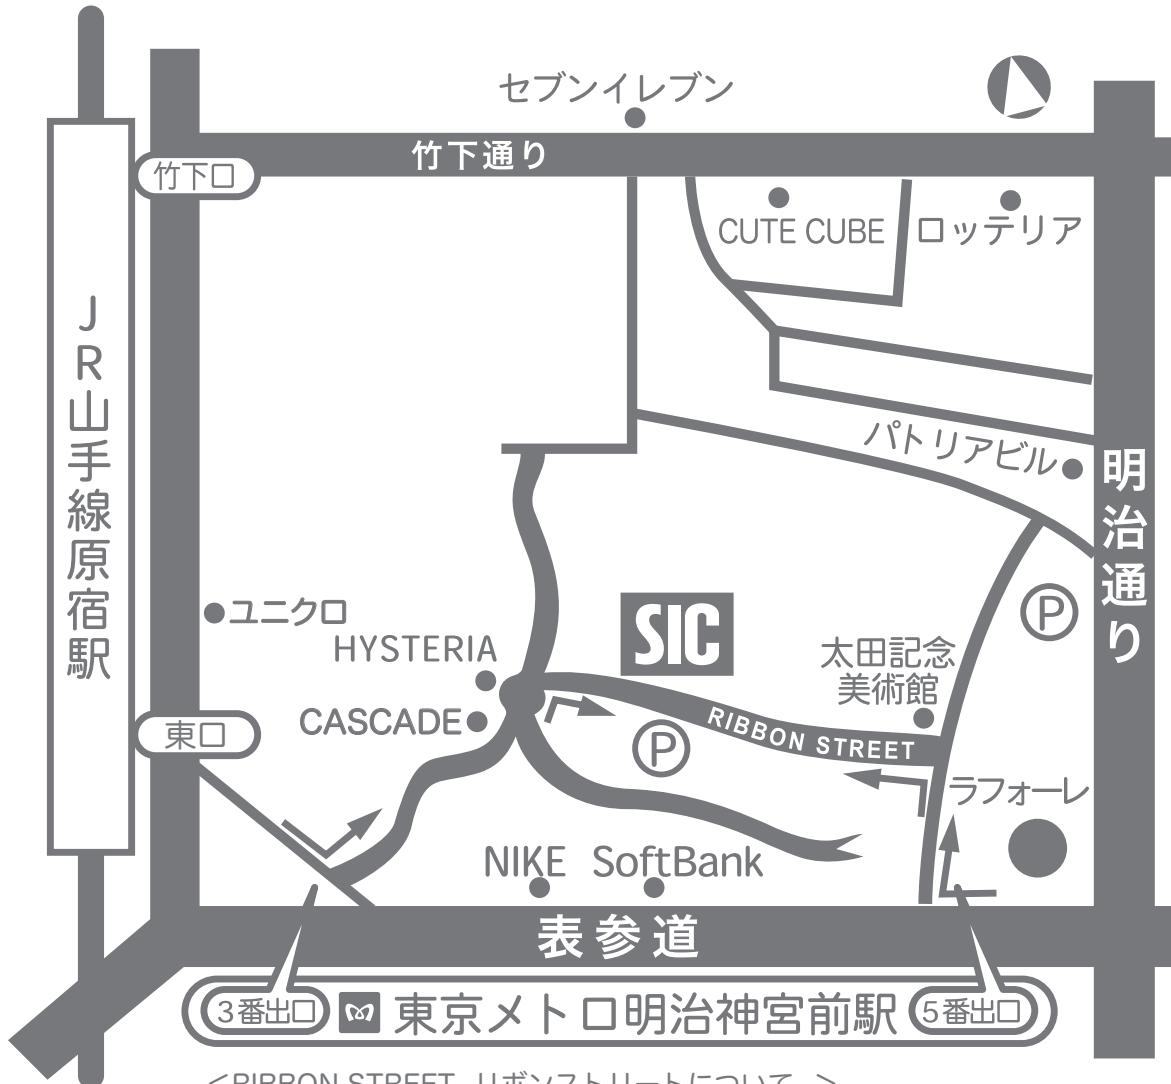

S.I.C. ショールーム アクセス詳細

<RIBBON STREET-リボンストリートについて->
曲がりくねって入り組んだ道がリボンを結んだ形に見える事から
S.I.C. ショールーム周辺の道を「RIBBON STREET/リボンストリート」
と呼ぶようになり、皆様に親しまれております。

<株式会社 SHINDO 東京支店 / ショールーム>

〒150-0001

東京都渋谷区神宮前 1-10-32 原宿デュエットビル B1F

TEL : 03-5786-2111 MAIL : sic-showroom@shindo.com

<アクセス>

- JR 山手線 原宿駅東口より徒歩 2 分
- 東京メトロ 千代田線 / 副都心線 明治神宮前駅 3 番 / 5 番出口より徒歩 2 分
- お車 専用駐車場はございません。近隣パーキングをご利用ください。